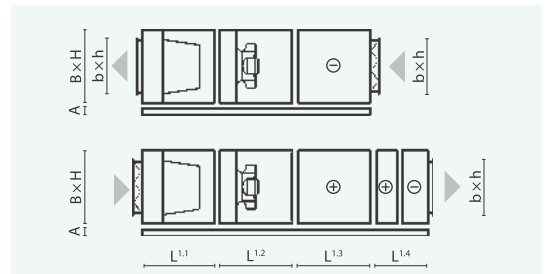

VERSO RA PRO2

Größe	B	H	L ^{1.1}	L ^{1.2}	L ^{1.3}	L ^{1.4}	b	h	A
12	1054	540	650	1000	840	950	700	300	125
22	1204	635	650	1000	840	950	900	400	125
32	1354	710	650	1000	840	950	1000	500	125
42	1554	790	650	1000	840	950	1200	600	125
52	1754	940	650	1000	840	950	1400	600	125
62	1954	1040	650	1000	840	950	1600	700	125
72	2154	1125	650	1000	840	950	1800	800	125
82	2360	1200	705	1250	830	1060	2000	1000	125
92	2660	1400	705	1400	830	1060	2300	1100	125

Hinweis: Die Abmessungen und Spezifikationen der Elektro-Heizregister, Warmwasser-Heizregister und Kühler sind im VERSO Auswahlprogramm aufgeführt.