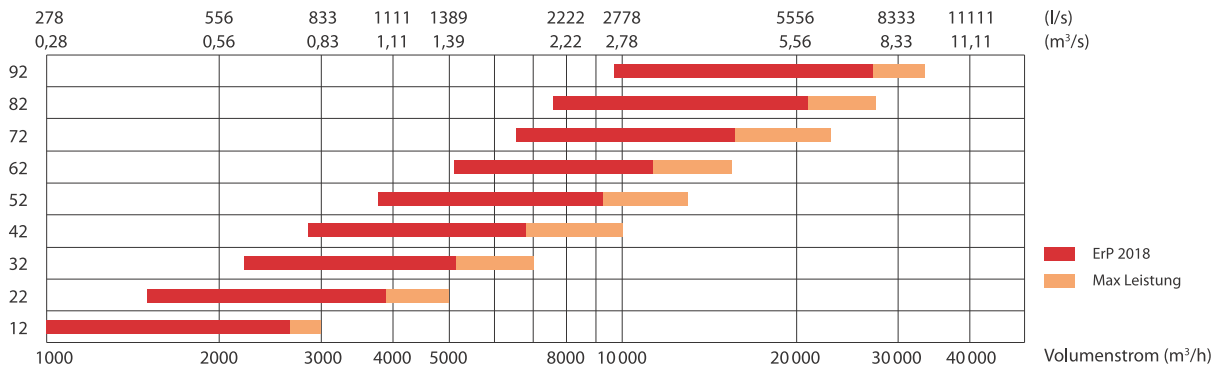

VERSO RA PRO2

Größe	B	H	L ^{1.1}	L ^{1.2}	L ^{1.3}	L ^{1.4}	b	h	A
12	1054	540	650	1000	840	950	700	300	125
22	1204	635	650	1000	840	950	900	400	125
32	1354	710	650	1000	840	950	1000	500	125
42	1554	790	650	1000	840	950	1200	600	125
52	1754	940	650	1000	840	950	1400	600	125
62	1954	1040	650	1000	840	950	1600	700	125
72	2154	1125	650	1000	840	950	1800	800	125
82	2360	1200	705	1250	830	1060	2000	1000	125
92	2660	1400	705	1400	830	1060	2300	1100	125