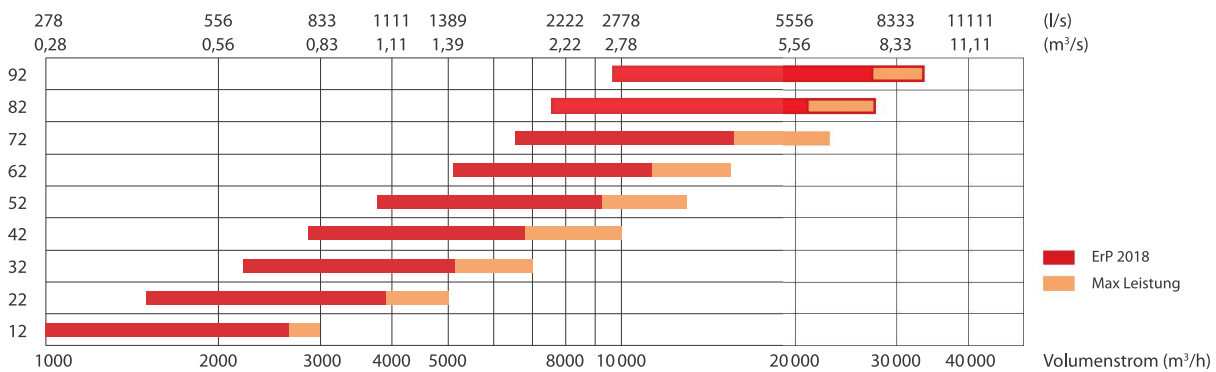

## VERSO R PRO

Größe	B	H	L <sup>1,1</sup>	L <sup>1,2</sup>	L <sup>1,3</sup>	L <sup>1,4</sup>	b	h	A
10	1000	1000	618	370	435	800	700	300	125
20	1150	1150	751	370	435	800	900	400	125
30	1300	1300	751	370	435	800	1000	500	125
40	1500	1520	751	390	435	800	1200	600	125
50	1700	1715	885	390	435	800	1400	700	125
60	1900	1920	885	390	570	800	1600	800	125
70	2100	2100	885	390	705	800	1800	900	125
80	2300	2420	1250	510	841	830	2000	1000	125
90	2610	2650	1400	550	1040	830	2200	1100	125
100	3770	2420	1250	1400	841	830	3400	1000	125

## VERSO R PRO2

Größe	B	H	L <sup>1,1</sup>	L <sup>1,2</sup>	L <sup>1,3</sup>	L <sup>1,4</sup>	b	h	A
12	1054	1054	618	380	435	865	700	200	125
22	1204	1204	751	380	435	865	900	400	125
32	1354	1354	751	380	435	865	1000	500	125
42	1554	1574	751	380	435	865	1200	600	125
52	1754	1769	885	380	435	865	1400	600	125
62	1954	1974	885	380	570	865	1600	700	125
72	2154	2154	885	380	705	865	1800	800	125
82	2360	2440	1250	500	825	1060	2000	1000	125
92	2660	2660	1400	500	1020	1060	2300	1100	125