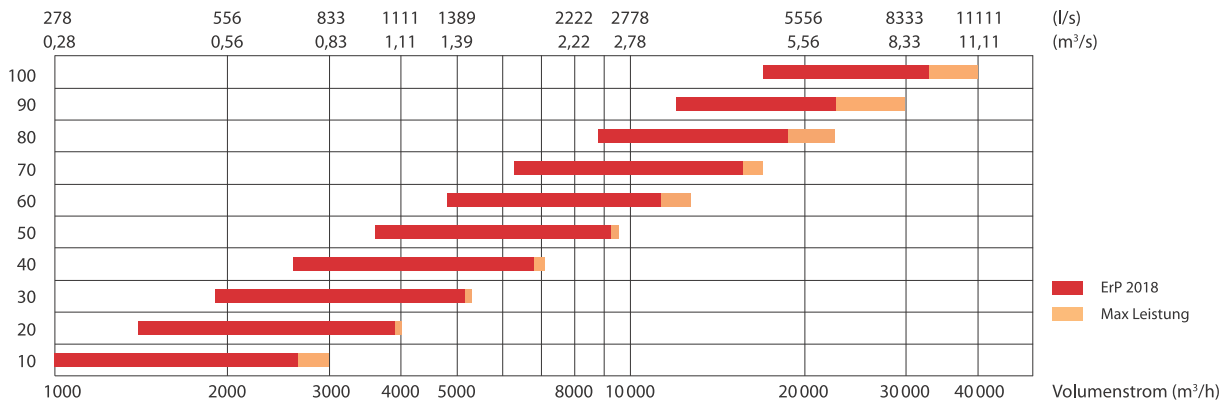

# Größe und Leistung der VERSO Pro, Pro2 Geräte

## VERSO R PRO

Größe	B	H	L <sup>1,1</sup>	L <sup>1,2</sup>	L <sup>1,3</sup>	L <sup>1,4</sup>	b	h	A
10	1000	1000	618	370	435	800	700	300	125
20	1150	1150	751	370	435	800	900	400	125
30	1300	1300	751	370	435	800	1000	500	125
40	1500	1520	751	390	435	800	1200	600	125
50	1700	1715	885	390	435	800	1400	700	125
60	1900	1920	885	390	570	800	1600	800	125
70	2100	2100	885	390	705	800	1800	900	125
80	2300	2420	1250	510	841	830	2000	1000	125
90	2610	2650	1400	550	1040	830	2200	1100	125
100	3770	2420	1250	1400	841	830	3400	1000	125

## VERSO R PRO2

Größe	B	H	L <sup>1,1</sup>	L <sup>1,2</sup>	L <sup>1,3</sup>	L <sup>1,4</sup>	b	h	A
12	1054	1054	618	380	435	865	700	200	125
22	1204	1204	751	380	435	865	900	400	125
32	1354	1354	751	380	435	865	1000	500	125
42	1554	1574	751	380	435	865	1200	600	125
52	1754	1769	885	380	435	865	1400	600	125
62	1954	1974	885	380	570	865	1600	700	125
72	2154	2154	885	380	705	865	1800	800	125
82	2360	2440	1250	500	825	1060	2000	1000	125
92	2660	2660	1400	500	1020	1060	2300	1100	125