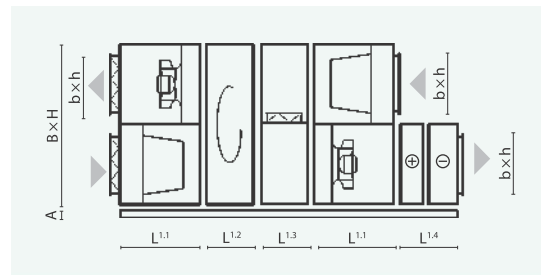

## VERSO R PRO

Größe	B	H	L <sup>1,1</sup>	L <sup>1,2</sup>	L <sup>1,3</sup>	L <sup>1,4</sup>	b	h	A
10	1000	1000	618	370	435	800	700	300	125
20	1150	1150	751	370	435	800	900	400	125
30	1300	1300	751	370	435	800	1000	500	125
40	1500	1520	751	390	435	800	1200	600	125
50	1700	1715	885	390	435	800	1400	700	125
60	1900	1920	885	390	570	800	1600	800	125
70	2100	2100	885	390	705	800	1800	900	125
80	2300	2420	1250	510	841	830	2000	1000	125
90	2610	2650	1400	550	1040	830	2200	1100	125
100	3770	2420	1250	1400	841	830	3400	1000	125

Hinweis: Die Abmessungen und Spezifikationen der Elektro-Heizregister, Warmwasser-Heizregister und Kühler sind im VERSO Auswahlprogramm aufgeführt.

## VERSO R PRO2

Größe	B	H	L <sup>1,1</sup>	L <sup>1,2</sup>	L <sup>1,3</sup>	L <sup>1,4</sup>	b	h	A
12	1054	1054	618	380	435	865	700	200	125
22	1204	1204	751	380	435	865	900	400	125
32	1354	1354	751	380	435	865	1000	500	125
42	1554	1574	751	380	435	865	1200	600	125
52	1754	1769	885	380	435	865	1400	600	125
62	1954	1974	885	380	570	865	1600	700	125
72	2154	2154	885	380	705	865	1800	800	125
82	2360	2440	1250	500	825	1060	2000	1000	125
92	2660	2660	1400	500	1020	1060	2300	1100	125