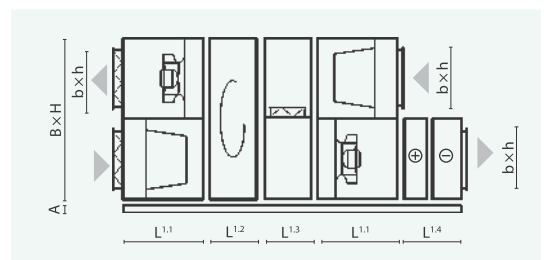

## VERSO R PRO

Größe	B	H	L <sup>1,1</sup>	L <sup>1,2</sup>	L <sup>1,3</sup>	L <sup>1,4</sup>	b	h	A
10	1000	1000	618	370	435	800	700	300	125
20	1150	1150	751	370	435	800	900	400	125
30	1300	1300	751	370	435	800	1000	500	125
40	1500	1520	751	390	435	800	1200	600	125
50	1700	1715	885	390	435	800	1400	700	125
60	1900	1920	885	390	570	800	1600	800	125
70	2100	2100	885	390	705	800	1800	900	125
80	2300	2420	1250	510	841	830	2000	1000	125
90	2610	2650	1400	550	1040	830	2200	1100	125
100	3770	2420	1250	1400	841	830	3400	1000	125

Hinweis: Die Abmessungen und Spezifikationen der Elektro-Heizregister, Warmwasser-Heizregister und Kühler sind im VERSO Auswahlprogramm aufgeführt.

## VERSO R PRO2

Größe	B	H	L <sup>1,1</sup>	L <sup>1,2</sup>	L <sup>1,3</sup>	L <sup>1,4</sup>	b	h	A
12	1054	1054	618	380	435	865	700	200	125
22	1204	1204	751	380	435	865	900	400	125
32	1354	1354	751	380	435	865	1000	500	125
42	1554	1574	751	380	435	865	1200	600	125
52	1754	1769	885	380	435	865	1400	600	125
62	1954	1974	885	380	570	865	1600	700	125
72	2154	2154	885	380	705	865	1800	800	125
82	2360	2440	1250	500	825	1060	2000	1000	125
92	2660	2660	1400	500	1020	1060	2300	1100	125